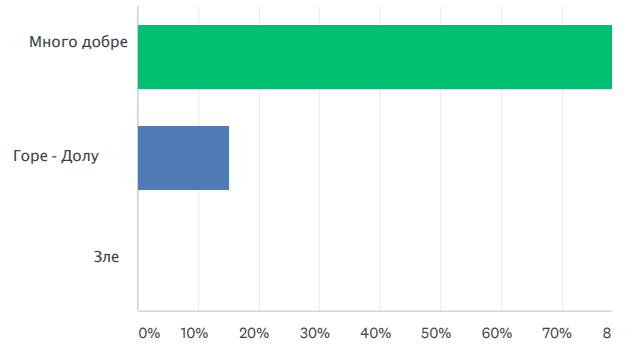

### WORD CLOUD

### TAGS (0)

Add tags

Filter by tag

Showing 1 response

Съобразно броя на лодките, които участваха - да

7/16/2019 7:42 AM

Vi

TOTAL

Q4

Стоянката добре ли беше уредена?

Answered: 20 Skipped: 0

ANSWER CHOICES

RESPONSES

Много добре

85.00%

Горе - Долу