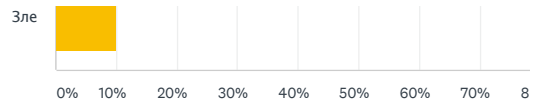

ANSWER CHOICES	RESPONSES
Много	55.00%
Средна работа	35.00%
Зле	10.00%
TOTAL	
Comments (0)	

Q8