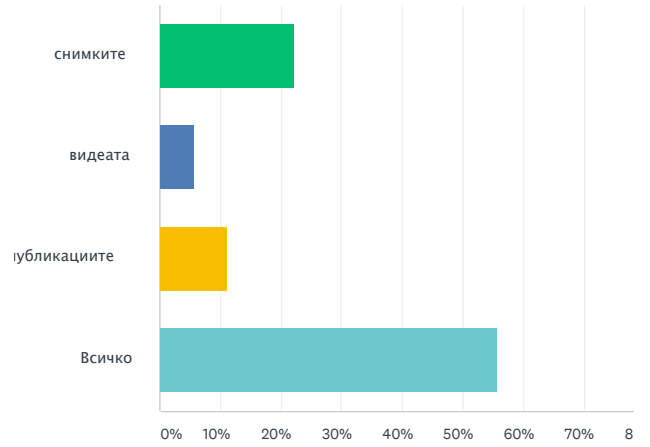

Слабо View  
7/16/2019 6:34 AM

TOTAL

Q6

Доволни ли сте от Протестната комисия?

Answered: 20 Skipped: 0

ANSWER CHOICES

- Да
- Имам следните забележки / препоръки: Response

TOTAL

Q7

Доволни ли сте от социалната програма / купонит

Answered: 20 Skipped: 0

ANSWER CHOICES	RESPONSES
Много	55.00%
Средна работа	35.00%
Зле	10.00%
<b>TOTAL</b>	
Comments (0)	

Q8

### Кое ви хареса най-много от медийното отразяване

Answered: 18 Skipped: 2

ANSWER CHOICES	RESPONSES
снимките	22.22%
видеата	5.56%
публикациите	11.11%
Всичко	55.56%
<b>TOTAL</b>	
Comments (1)	

RESPONSES (1) WORD CLOUD TAGS (0)