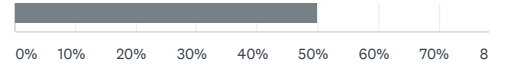

ANSWER CHOICES

RESPONSES

▼ 1	0.00%
▼ 2	0.00%
▼ 3	5.00%
▼ 4	0.00%
▼ 5	5.00%
▼ 6	10.00%
▼ 7	10.00%
▼ 8	5.00%
▼ 9	15.00%
▼ 10	50.00%
TOTAL	

ENGLISH