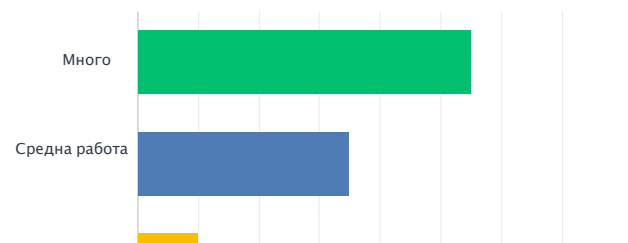

Q7

Доволни ли сте от социалната програма / купонит

Answered: 20 Skipped: 0