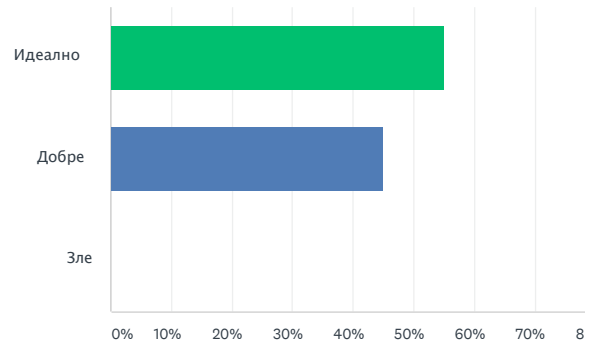

Q1

Хареса ли ви регатата като цяло? Препоръки за с

Answered: 20 Skipped: 0

ANSWER CHOICES	RESPONS
▼ Много ми хареса	70.00%
▼ Средна работа	20.00%
▼ Не ми хареса	10.00%

TOTAL

[Comments \(1\)](#)

[RESPONSES \(1\)](#) [WORD CLOUD](#) [TAGS \(0\)](#)

## Дистанциите бяха ли добре подбрани?

Answered: 20 Skipped: 0