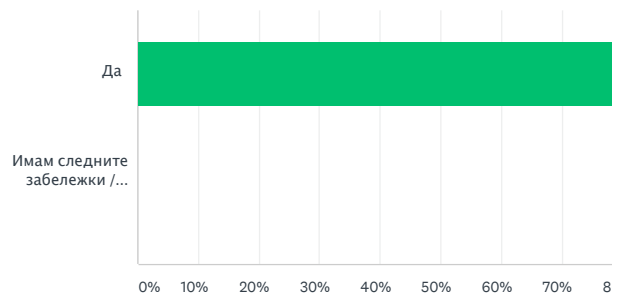

15.00%

Зле

0.00%

TOTAL

Comments (0)

Q5

Доволни ли сте от съдийството?

Answered: 20 Skipped: 0

Слабо View  
7/16/2019 6:34 AM

TOTAL

Q6

Доволни ли сте от Протестната комисия?

Answered: 20 Skipped: 0

ANSWER CHOICES

- Да
- Имам следните забележки / препоръки: Response

TOTAL