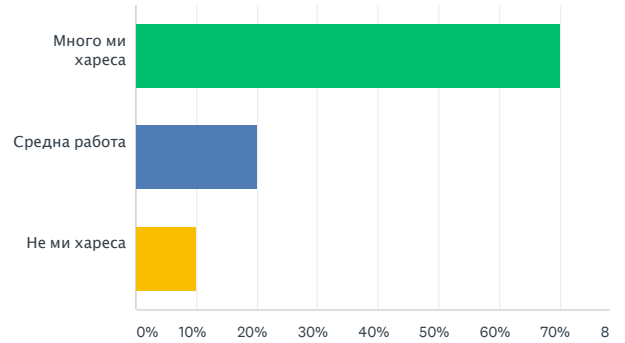

Q1

Хареса ли ви регатата като цяло? Препоръки за с

Answered: 20 Skipped: 0

ANSWER CHOICES	RESPONS
▼ Много ми хареса	70.00%
▼ Средна работа	20.00%
▼ Не ми хареса	10.00%

TOTAL

[Comments \(1\)](#)

[RESPONSES \(1\)](#) [WORD CLOUD](#) [TAGS \(0\)](#)