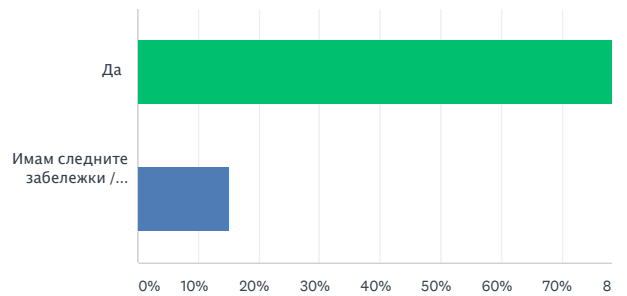

Q4

Стоянката добре ли беше уредена?

Answered: 20 Skipped: 0

ANSWER CHOICES

RESPONSES

Много добре

85.00%

Горе - Долу

15.00%

Зле

0.00%

TOTAL

Comments (0)

Q5

Доволни ли сте от съдийството?

Answered: 20 Skipped: 0